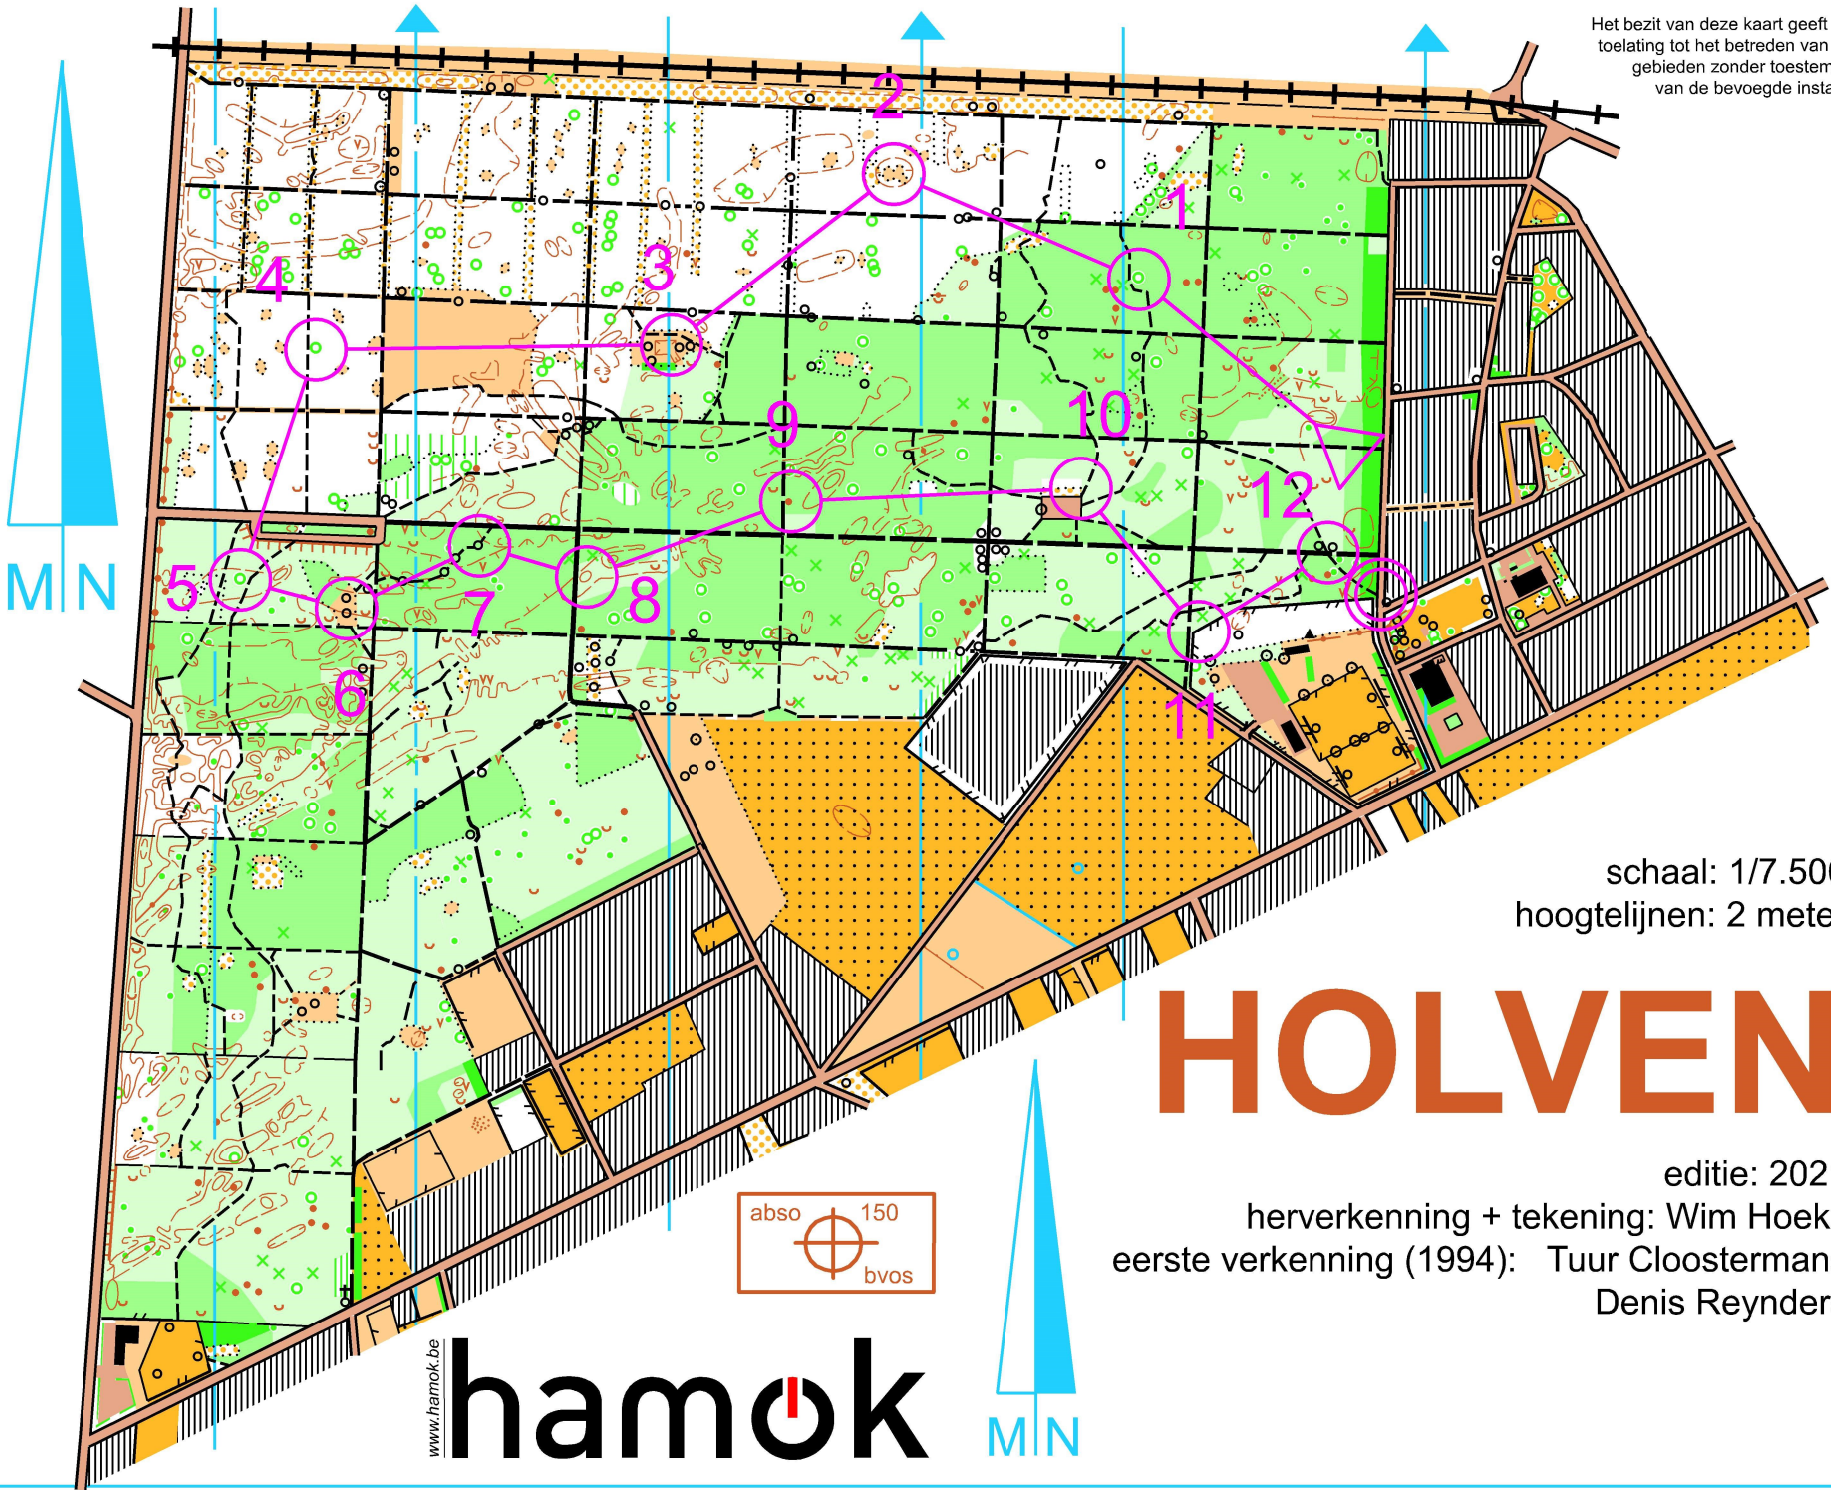

Het bezit van deze kaart geeft geen  
toelating tot het betreden van deze  
gebieden zonder toestemming  
van de bevoegde instanties

schaal: 1/7.500  
hoogtelijnen: 2 meter

# HOLVEN

editie: 2021  
herverkenning + tekening: Wim Hoekx  
eerste verkenning (1994): Tuur Cloostermans  
Denis Reynders

[www.hamok.be](http://www.hamok.be)  
**hamok**