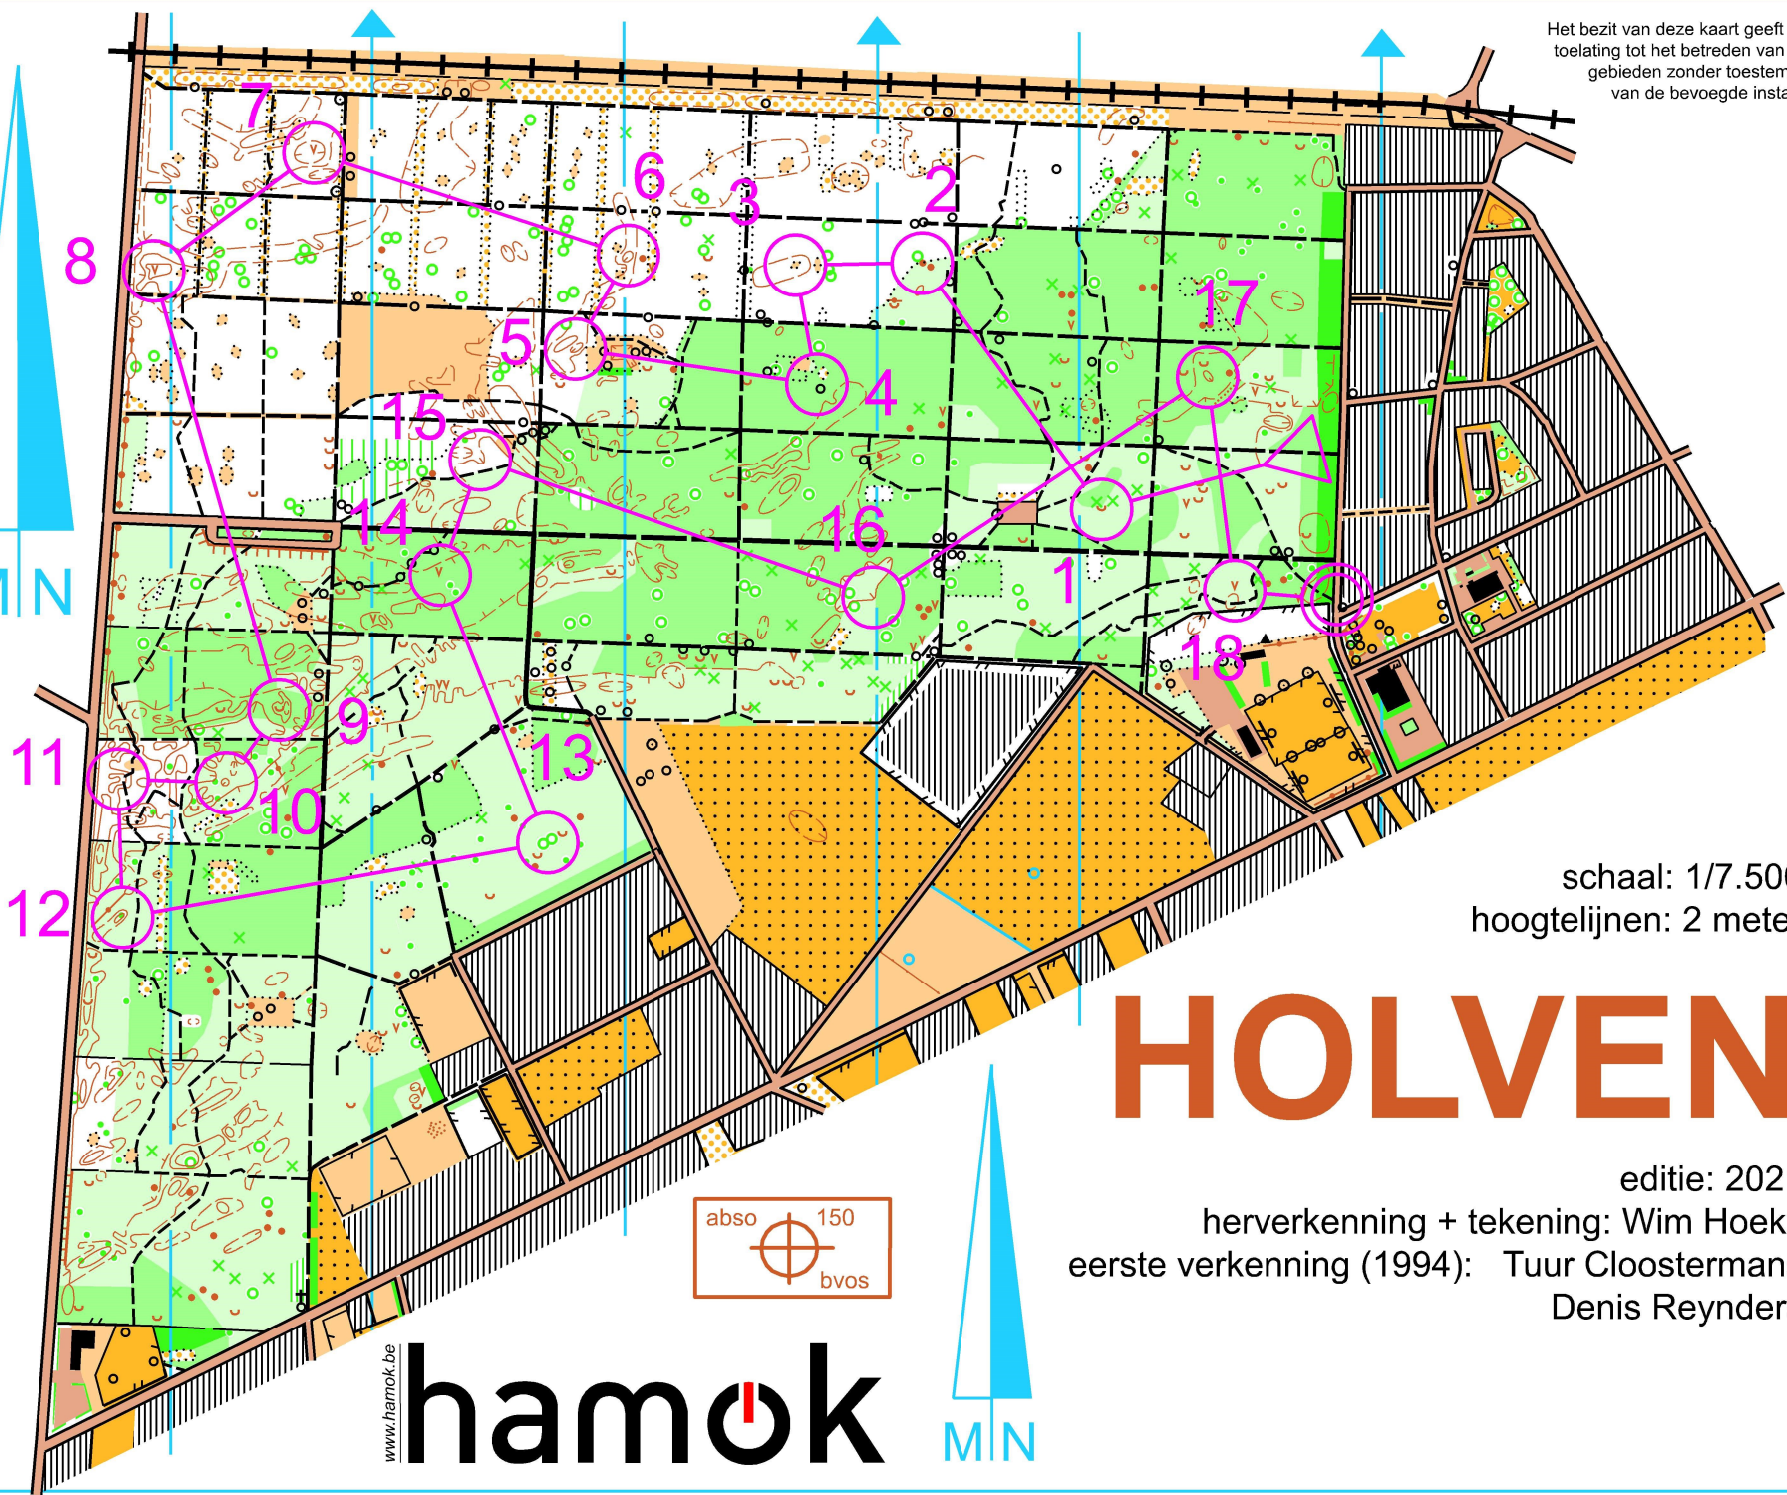

Het bezit van deze kaart geeft geen
toelating tot het betreden van deze
gebieden zonder toestemming
van de bevoegde instanties

schaal: 1/7.500
hoogtelijnen: 2 meter

HOLVEN

editie: 2021
herverkenning + tekening: Wim Hoekx
eerste verkenning (1994): Tuur Cloostermans
Denis Reynders