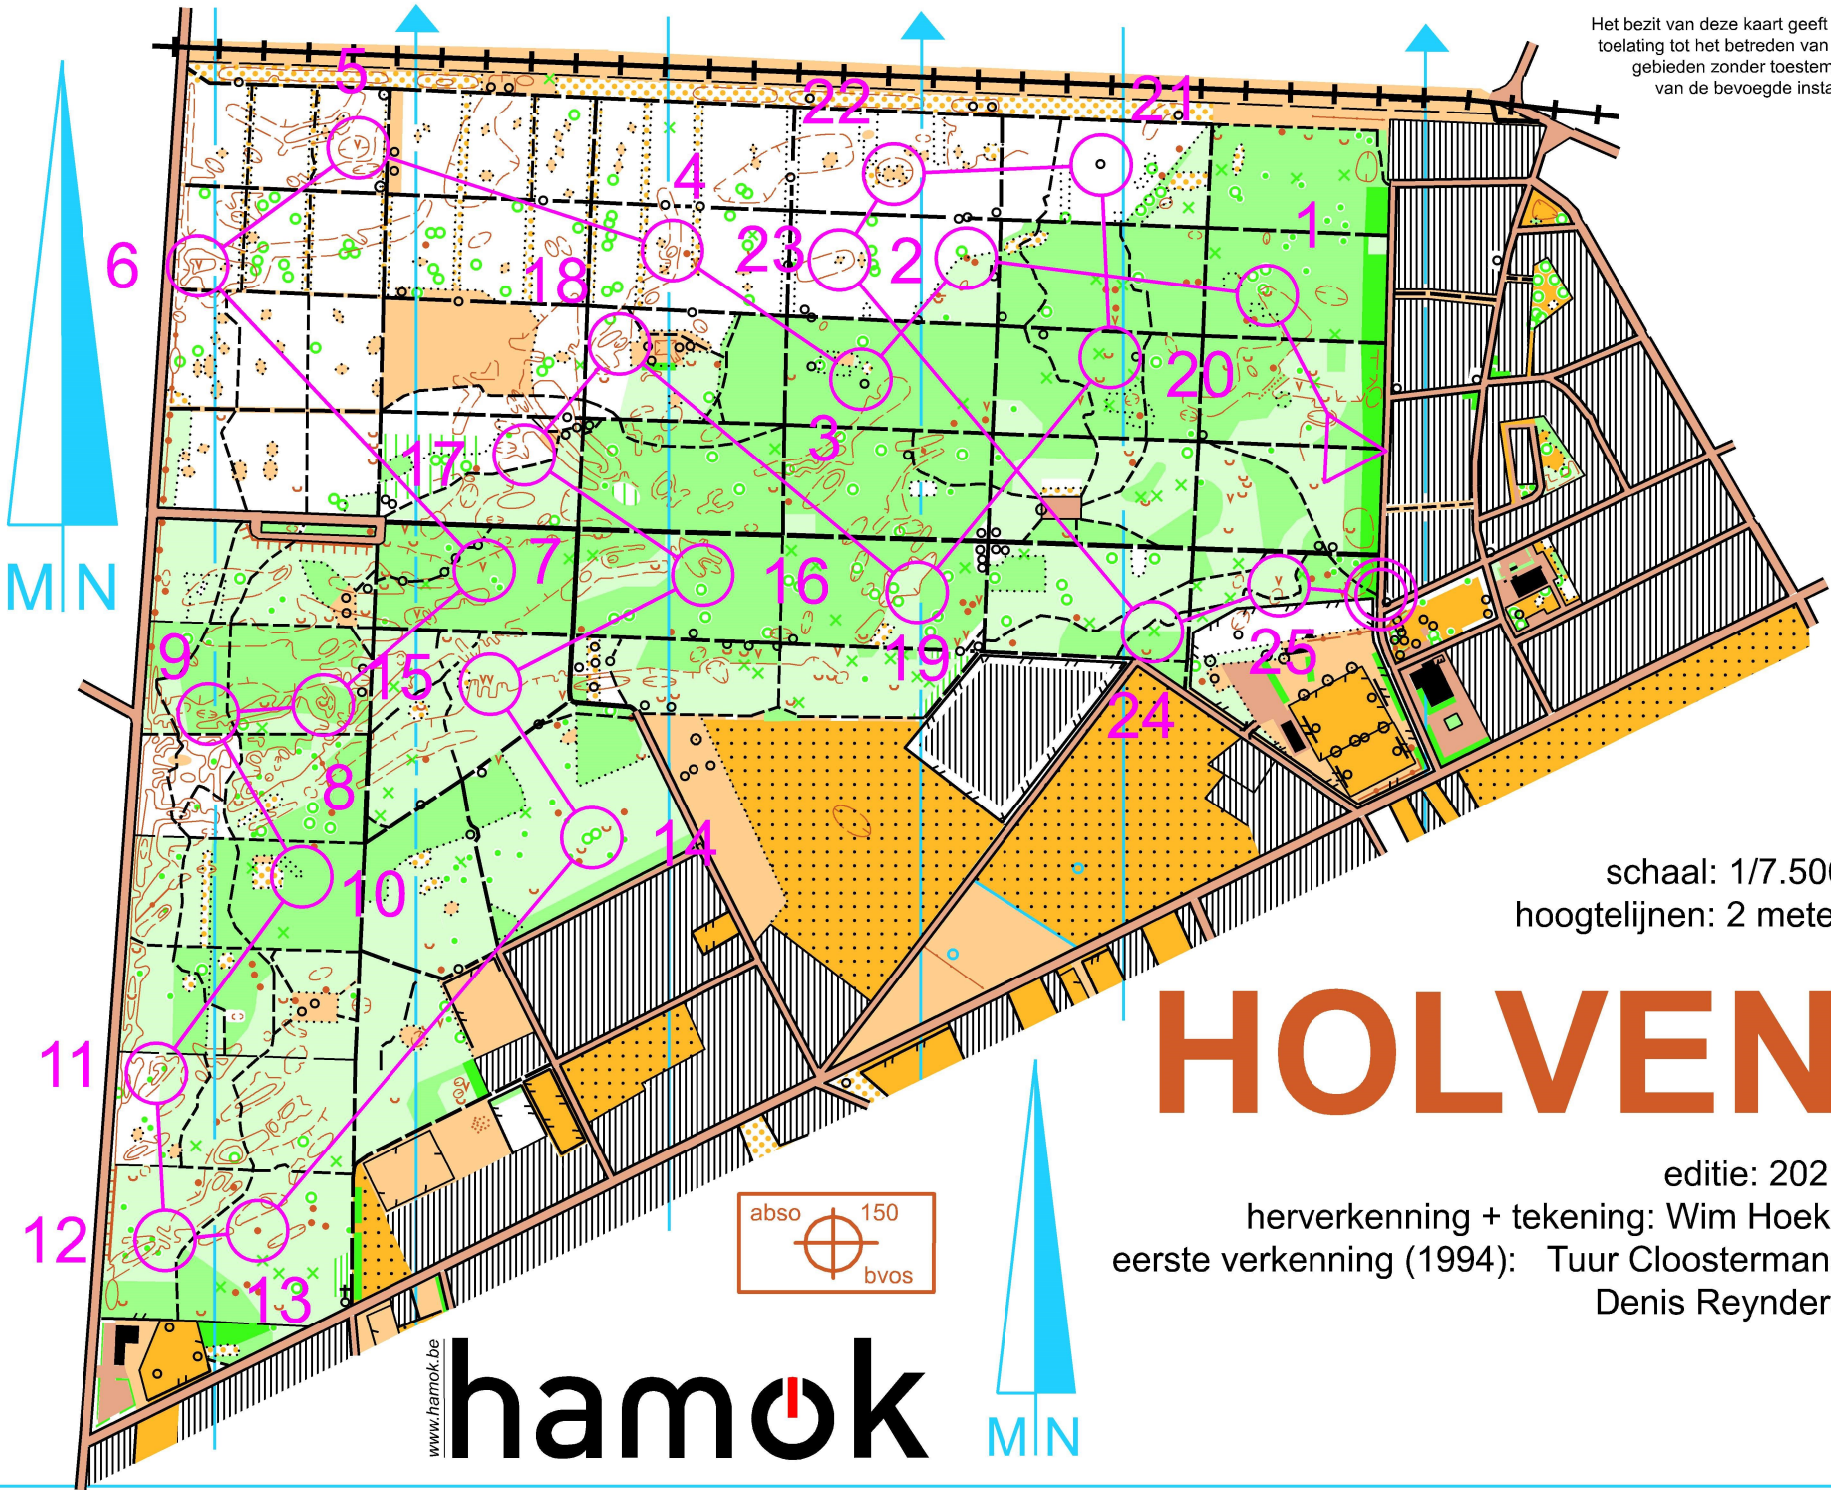

Het bezit van deze kaart geeft geen
toelating tot het betreden van deze
gebieden zonder toestemming
van de bevoegde instanties

schaal: 1/7.500
hoogtelijnen: 2 meter

HOLVEN

editie: 2021
herverkenning + tekening: Wim Hoekx
eerste verkenning (1994): Tuur Cloostermans
Denis Reynders