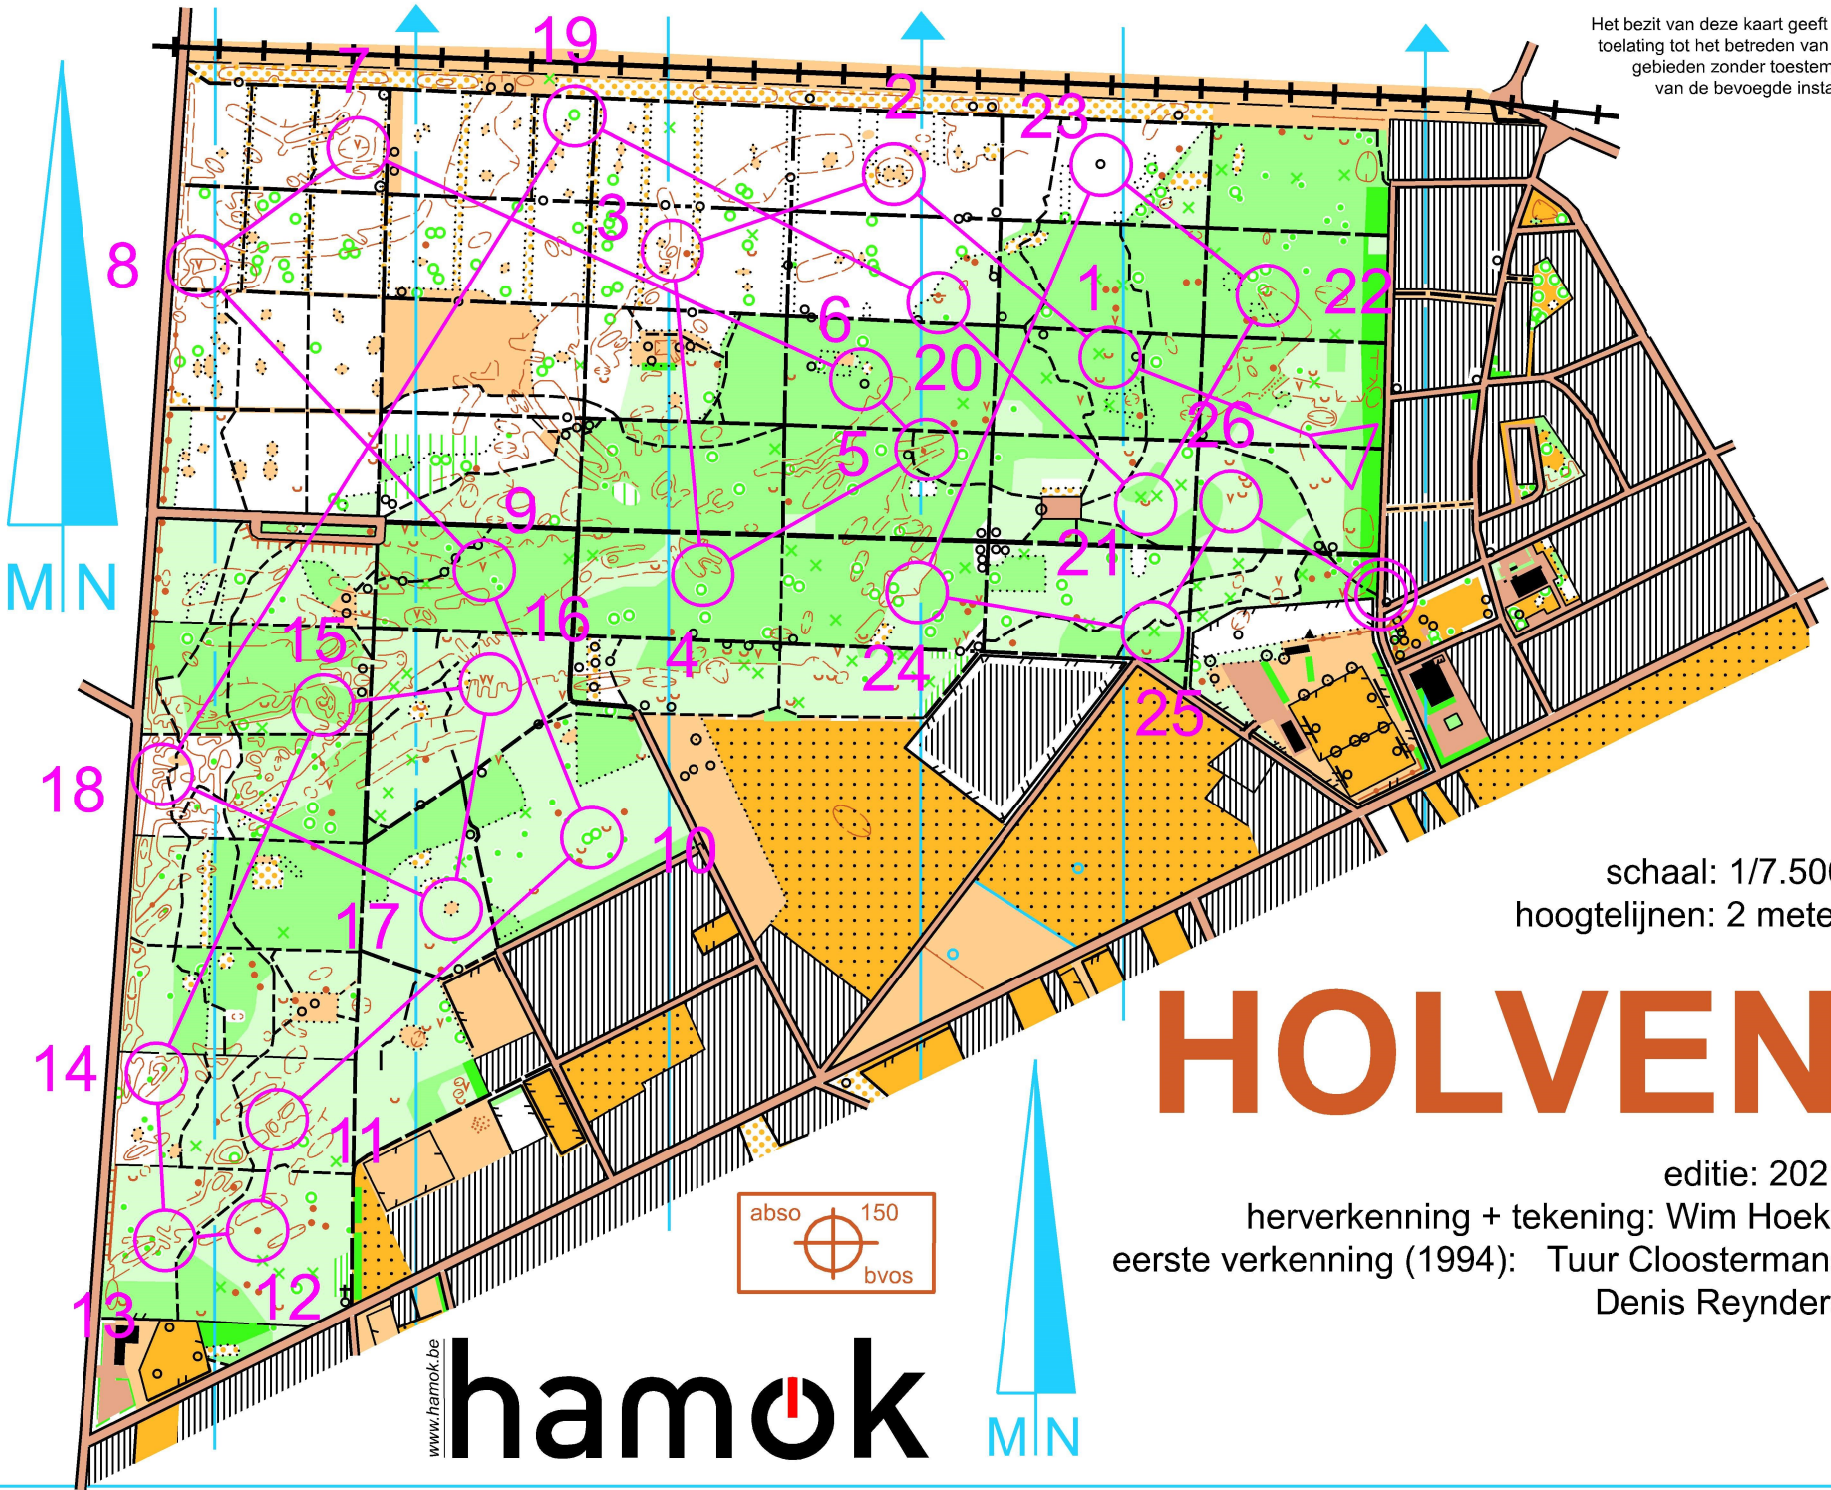

Het bezit van deze kaart geeft geen
toelating tot het betreden van deze
gebieden zonder toestemming
van de bevoegde instanties

schaal: 1/7.500
hoogtelijnen: 2 meter

HOLVEN

editie: 2021
herverkenning + tekening: Wim Hoekx
eerste verkenning (1994): Tuur Cloostermans
Denis Reynders